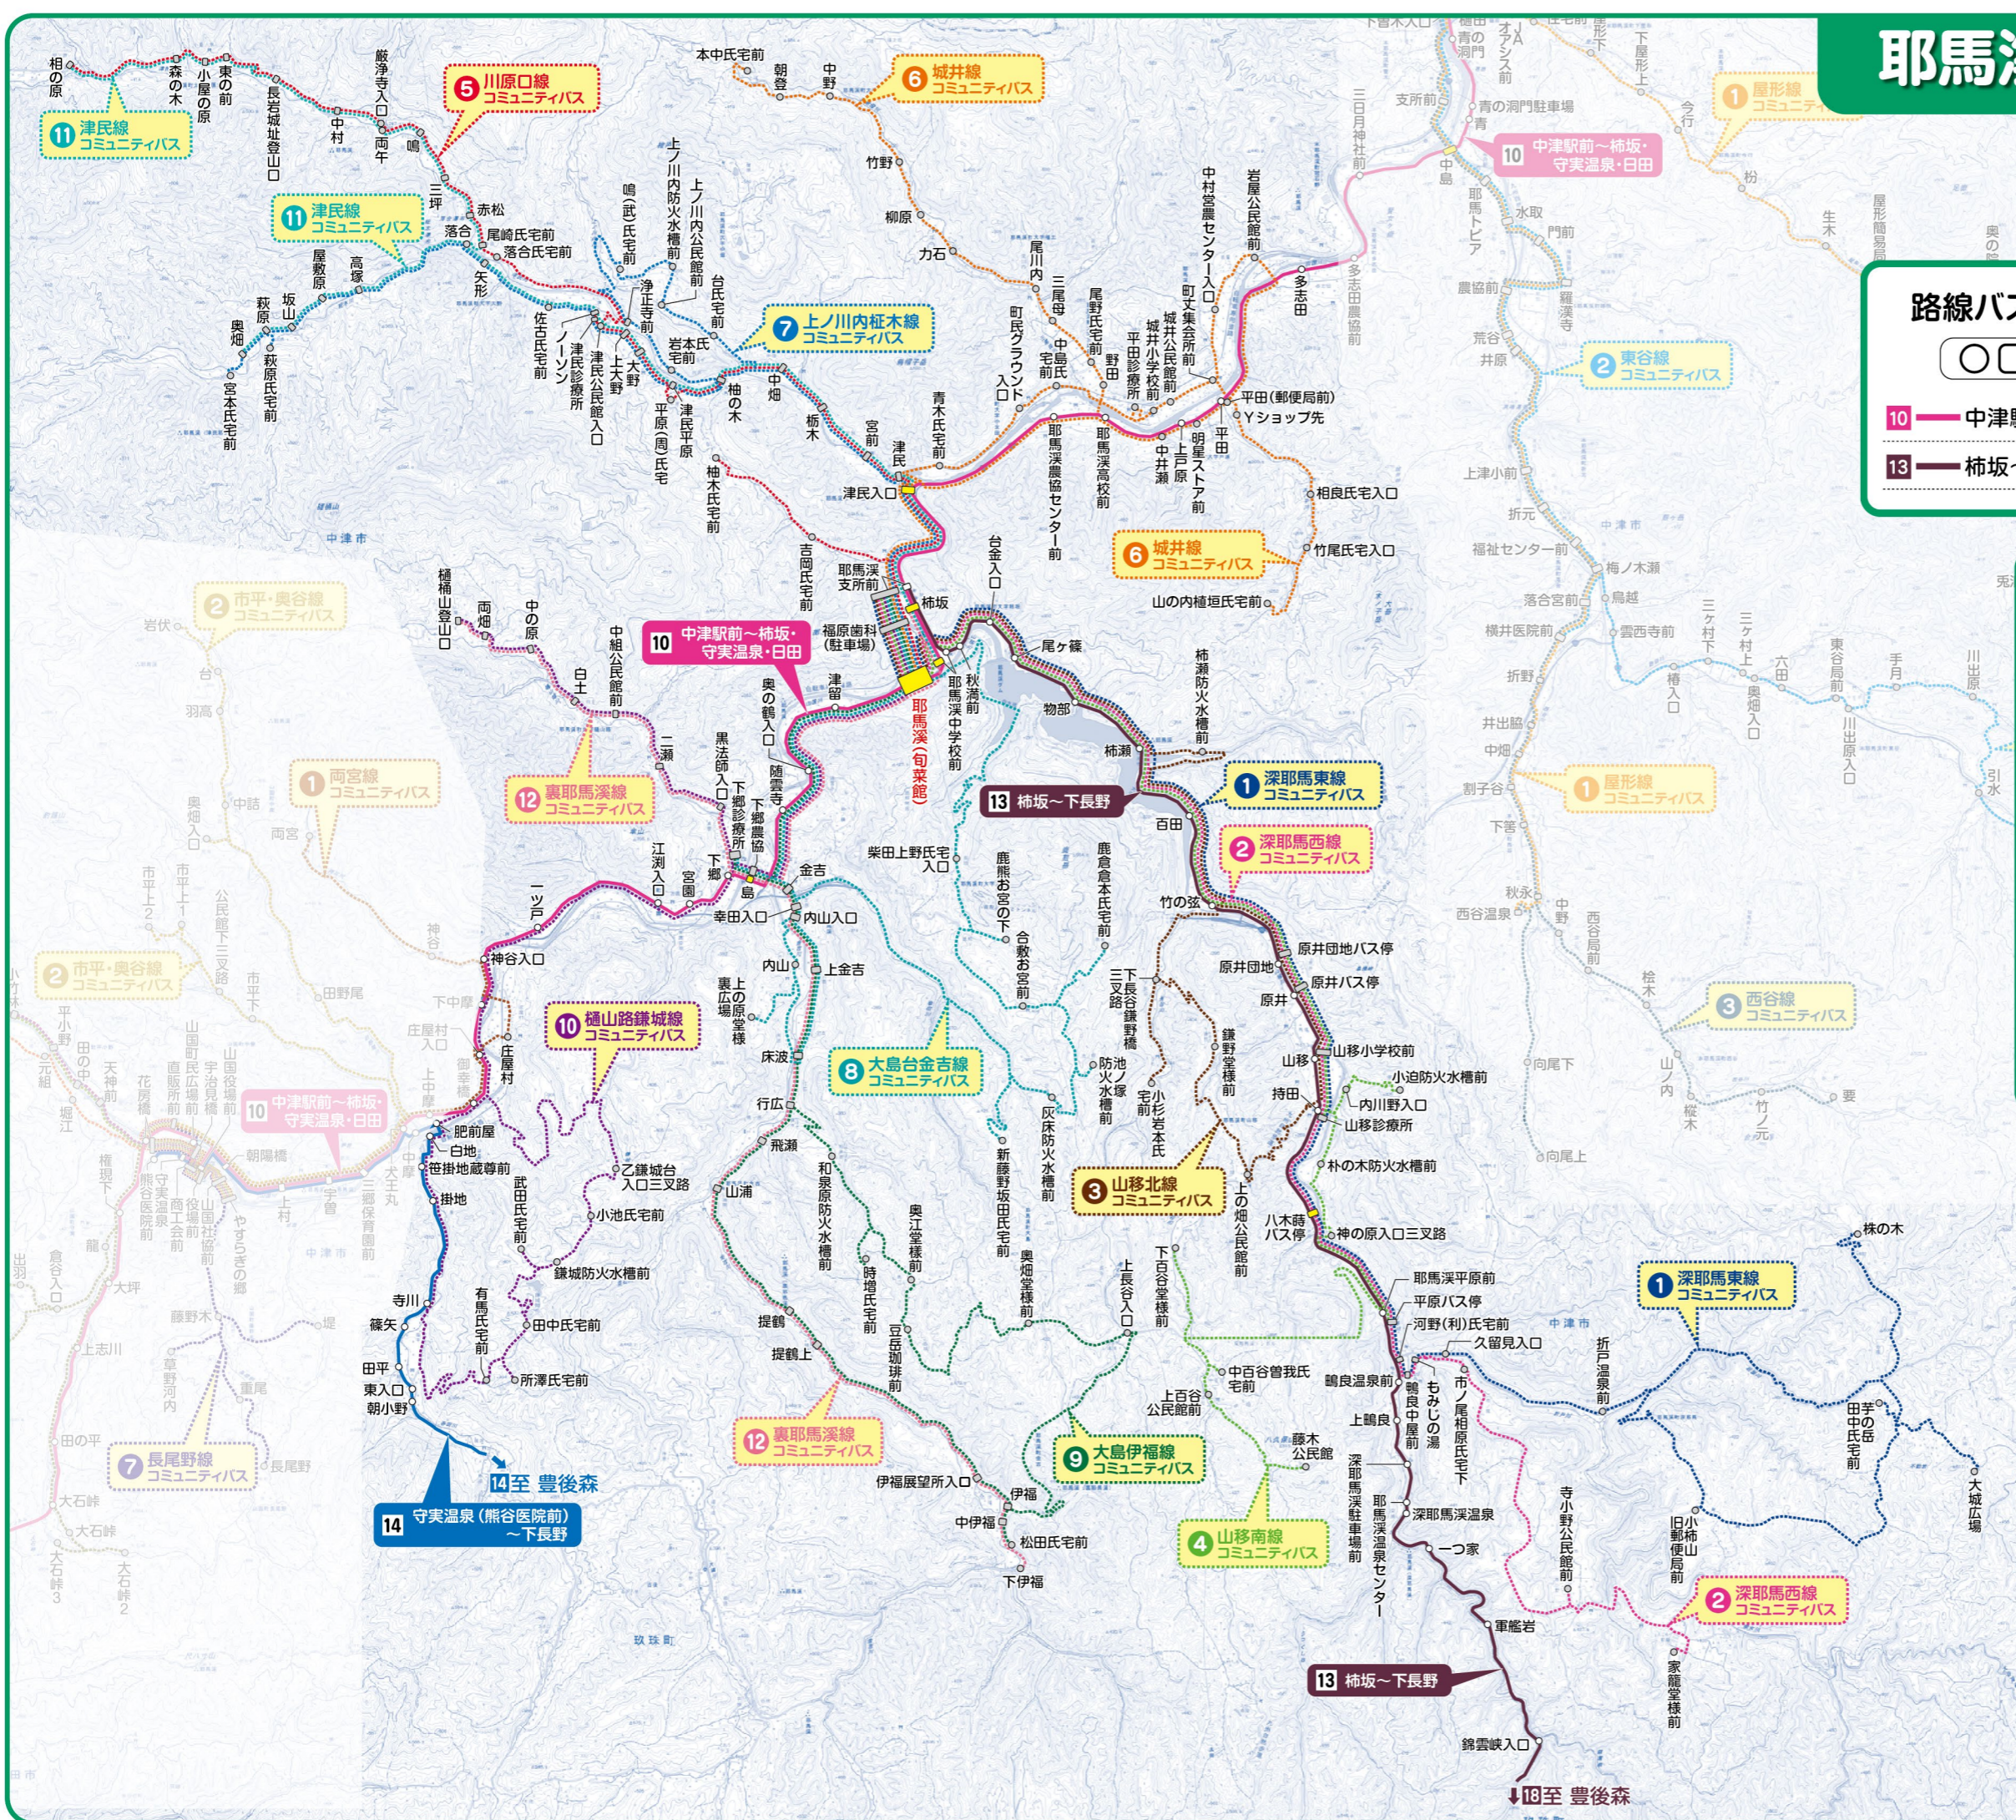

耶馬溪エリアバス路線図

2024年3月1日 現在

路線バス(大交北部バス・玖珠観光バス)

○ □ バス停 ■ 共通バス停

10 — 中津駅前～柿坂・守実温泉・日田

13 — 柿坂～下長野

市営コミュニティバス

○ □ バス停 ■ 共通バス停

- 1 深耶馬東線
- 2 深耶馬西線
- 3 山移北線
- 4 山移南線
- 5 川原口線
- 6 城井線
- 7 上ノ川内榎木線
- 8 大島台金吉線
- 9 大島伊福線
- 10 榎山路鎌城線
- 11 津民線
- 12 裏耶馬溪線