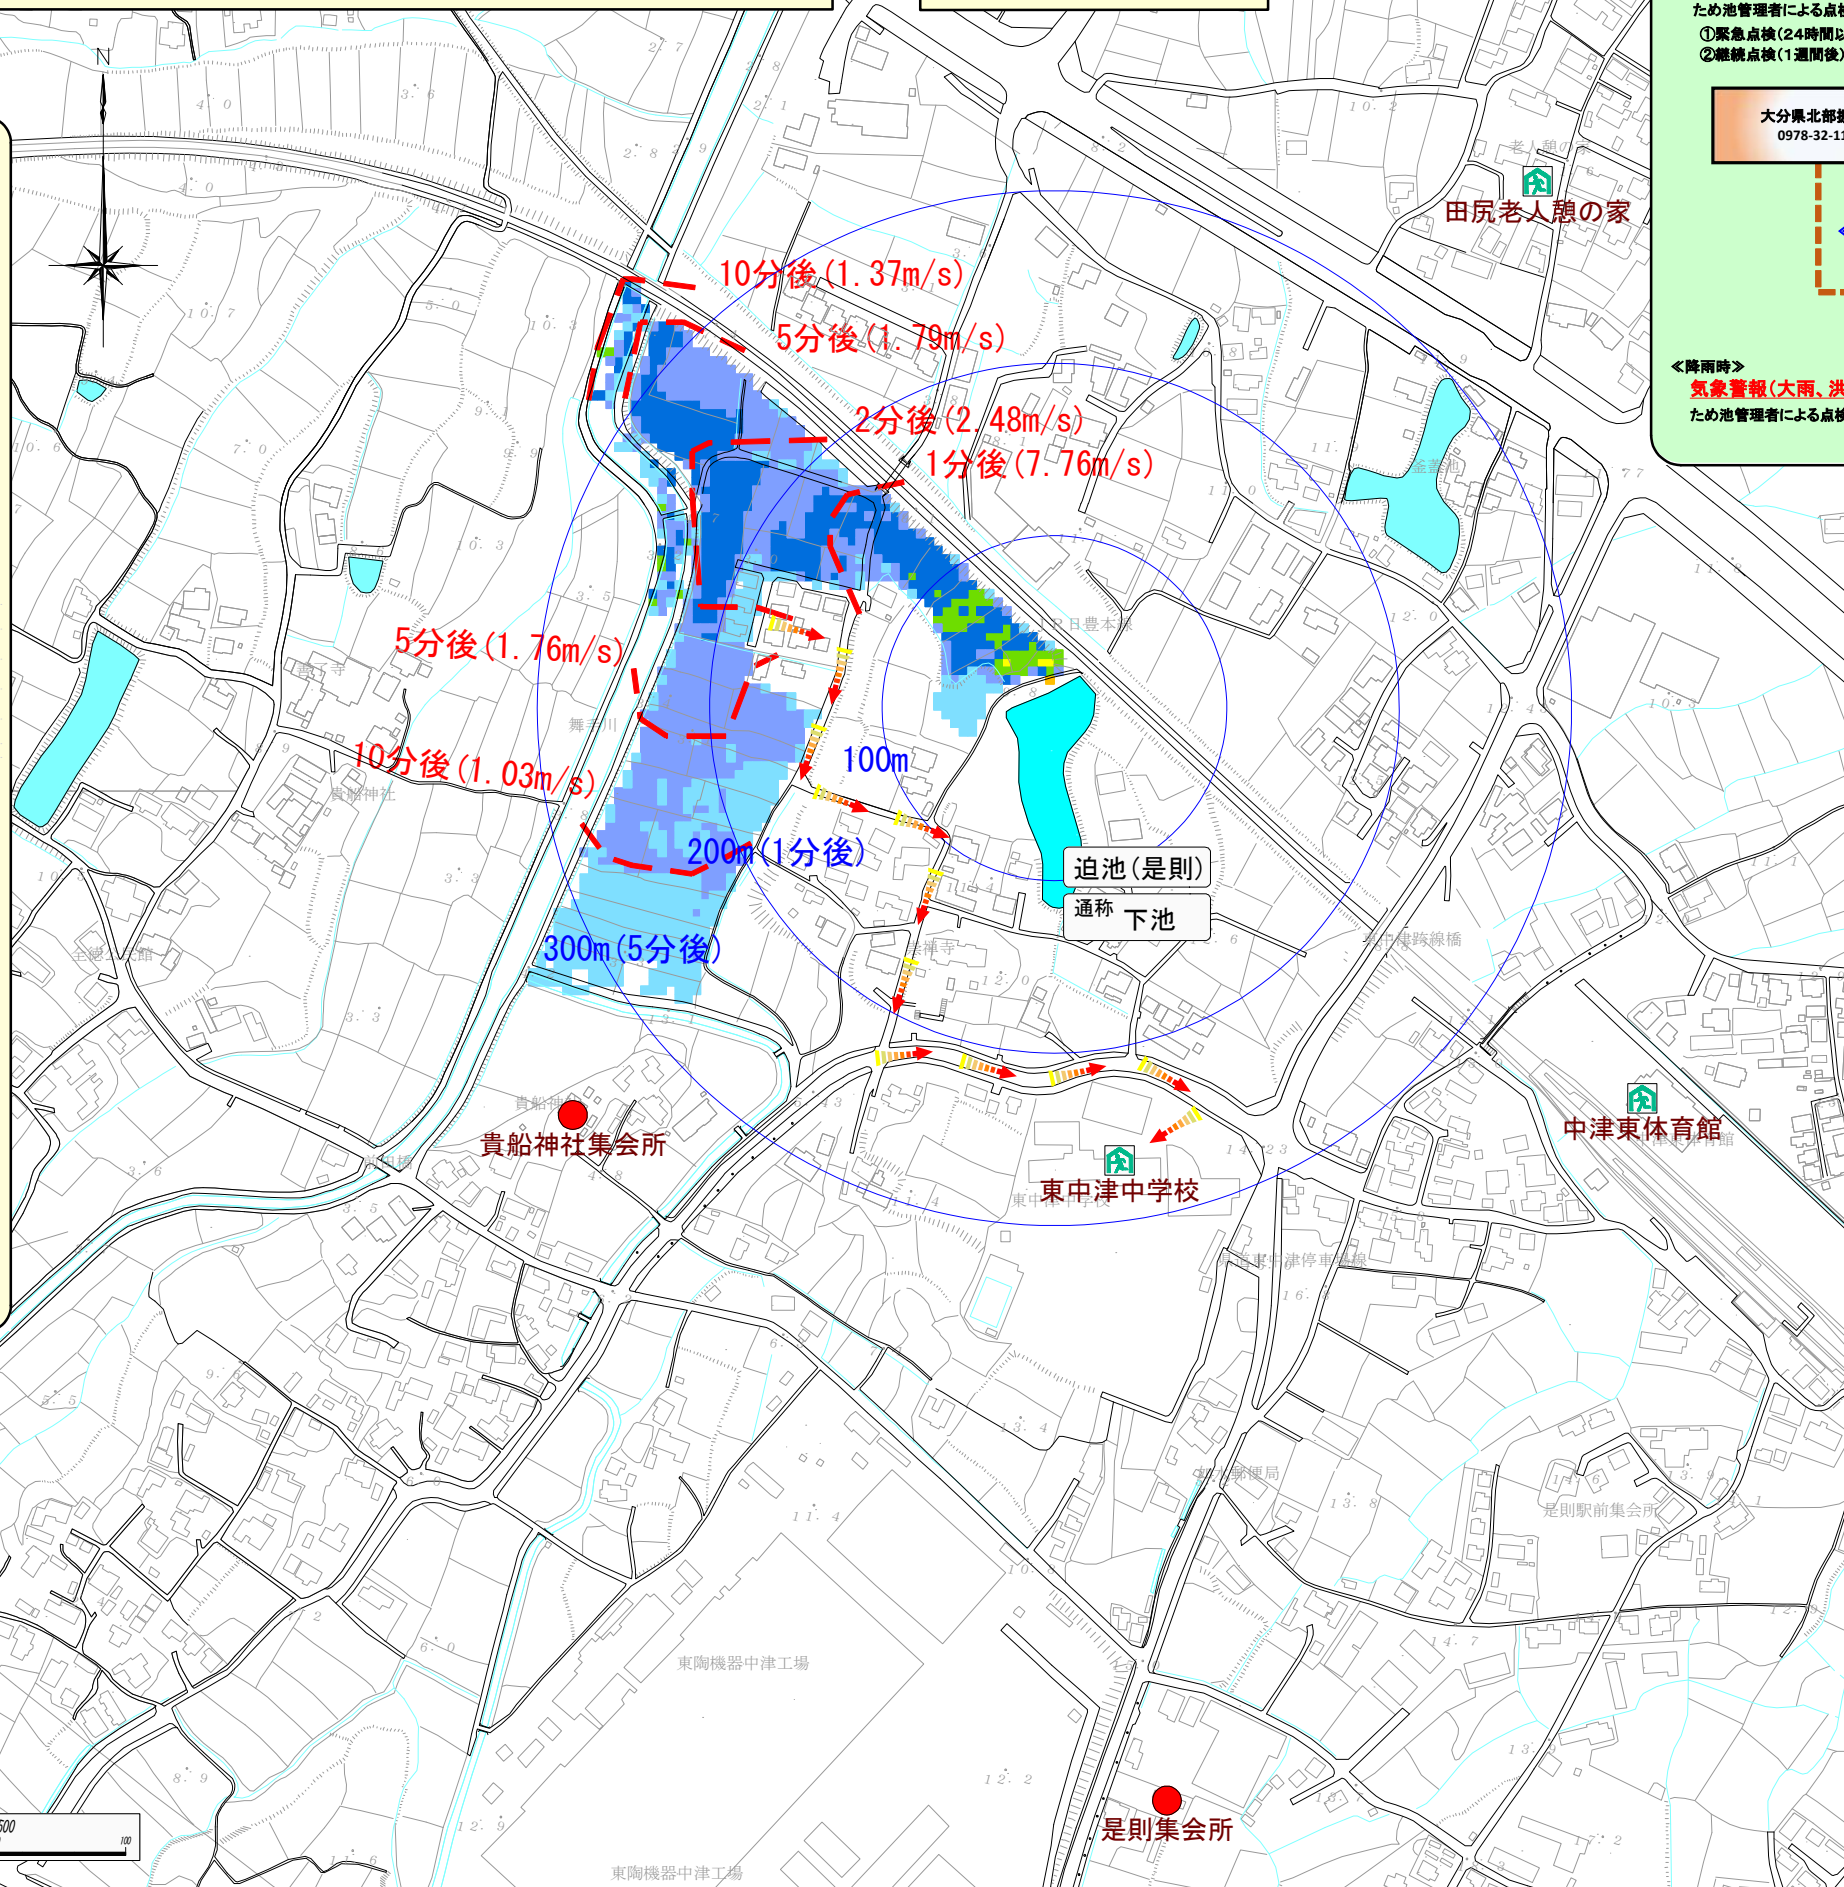

中津市 迫池(是則)ハザードマップ

通称 下池

■迫池(是則)非常時の対応について

＜地震時＞
震度5弱以上の地震発生時には速やかに目視による外観を点検
ため池管理者による点検
①緊急点検(24時間以内、速やかに) ... 点検結果の報告 → 中津市耕地利課に連絡
②継続点検(1週間後) ... 異常の発見 → 中津市役所耕地利課に連絡

```
    graph TD
        A[大分県北部振興局  
0978-32-1170] -- 点検結果報告 --> B[中津市耕地利課  
0979-62-9052  
0979-62-9053]
        B -- 緊急点検依頼 --> A
        B -- 点検結果報告 --> C["(緊急点検)  
〇〇池水利組合"]
        C -- 緊急点検依頼 --> B
        D["<異常が認められた場合>  
専門家の調査要請  
応急対策"] -.-> C
```

＜降雨時＞
気象警報(大雨、洪水)が発令され解除後ため池施設の変状について点検を実施
ため池管理者による点検 ... 異常の発見 → 中津市役所耕地利課に連絡

迫池(是則)災害時避難場所(常設)

名称	所在地	電話番号
和田コミュニティセンター	中津市大字定留1929	32-2727

迫池(是則)災害時臨時避難場所

名称	所在地	電話番号
田尻老人憩の家	中津市大字田尻1072	32-4167
中津東体育館	中津市大字是則957-43	32-8953
東中津中学校	中津市大字是則845	32-2493
和田小学校	中津市大字定留1950	32-2298
和田幼稚園	中津市大字定留1944-1	32-3321

迫池(是則)地域避難場所

名称	所在地	電話番号
是則集会所	中津市大字是則	-
貴船神社集会所	中津市大字是則273	-

凡例

5.0m以上	■
最大浸水深	■
3.0m以上～5.0m未満	■
2.0m以上～3.0m未満	■
1.0m以上～2.0m未満	■
0.5m以上～1.0m未満	■
0.2m以上～0.5m未満	■
0.2m未満	■

洪水到達時間	→
指定緊急避難場所	■
指定避難場所	■
地域の避難場所	●
避難方向	→
がけ崩れ危険箇所	■
土石流危険箇所	■

施設名	迫池(是則)
所在地	中津市是則369
緯度	北緯 33° 35' 27.0"
経度	東経 131° 14' 05.0"
所有者	中津市
水系	山国川水系
河川名	一級河川山国川
目的	農業用水
型式	アースダム(均一型)
堤高(m)	3.3m