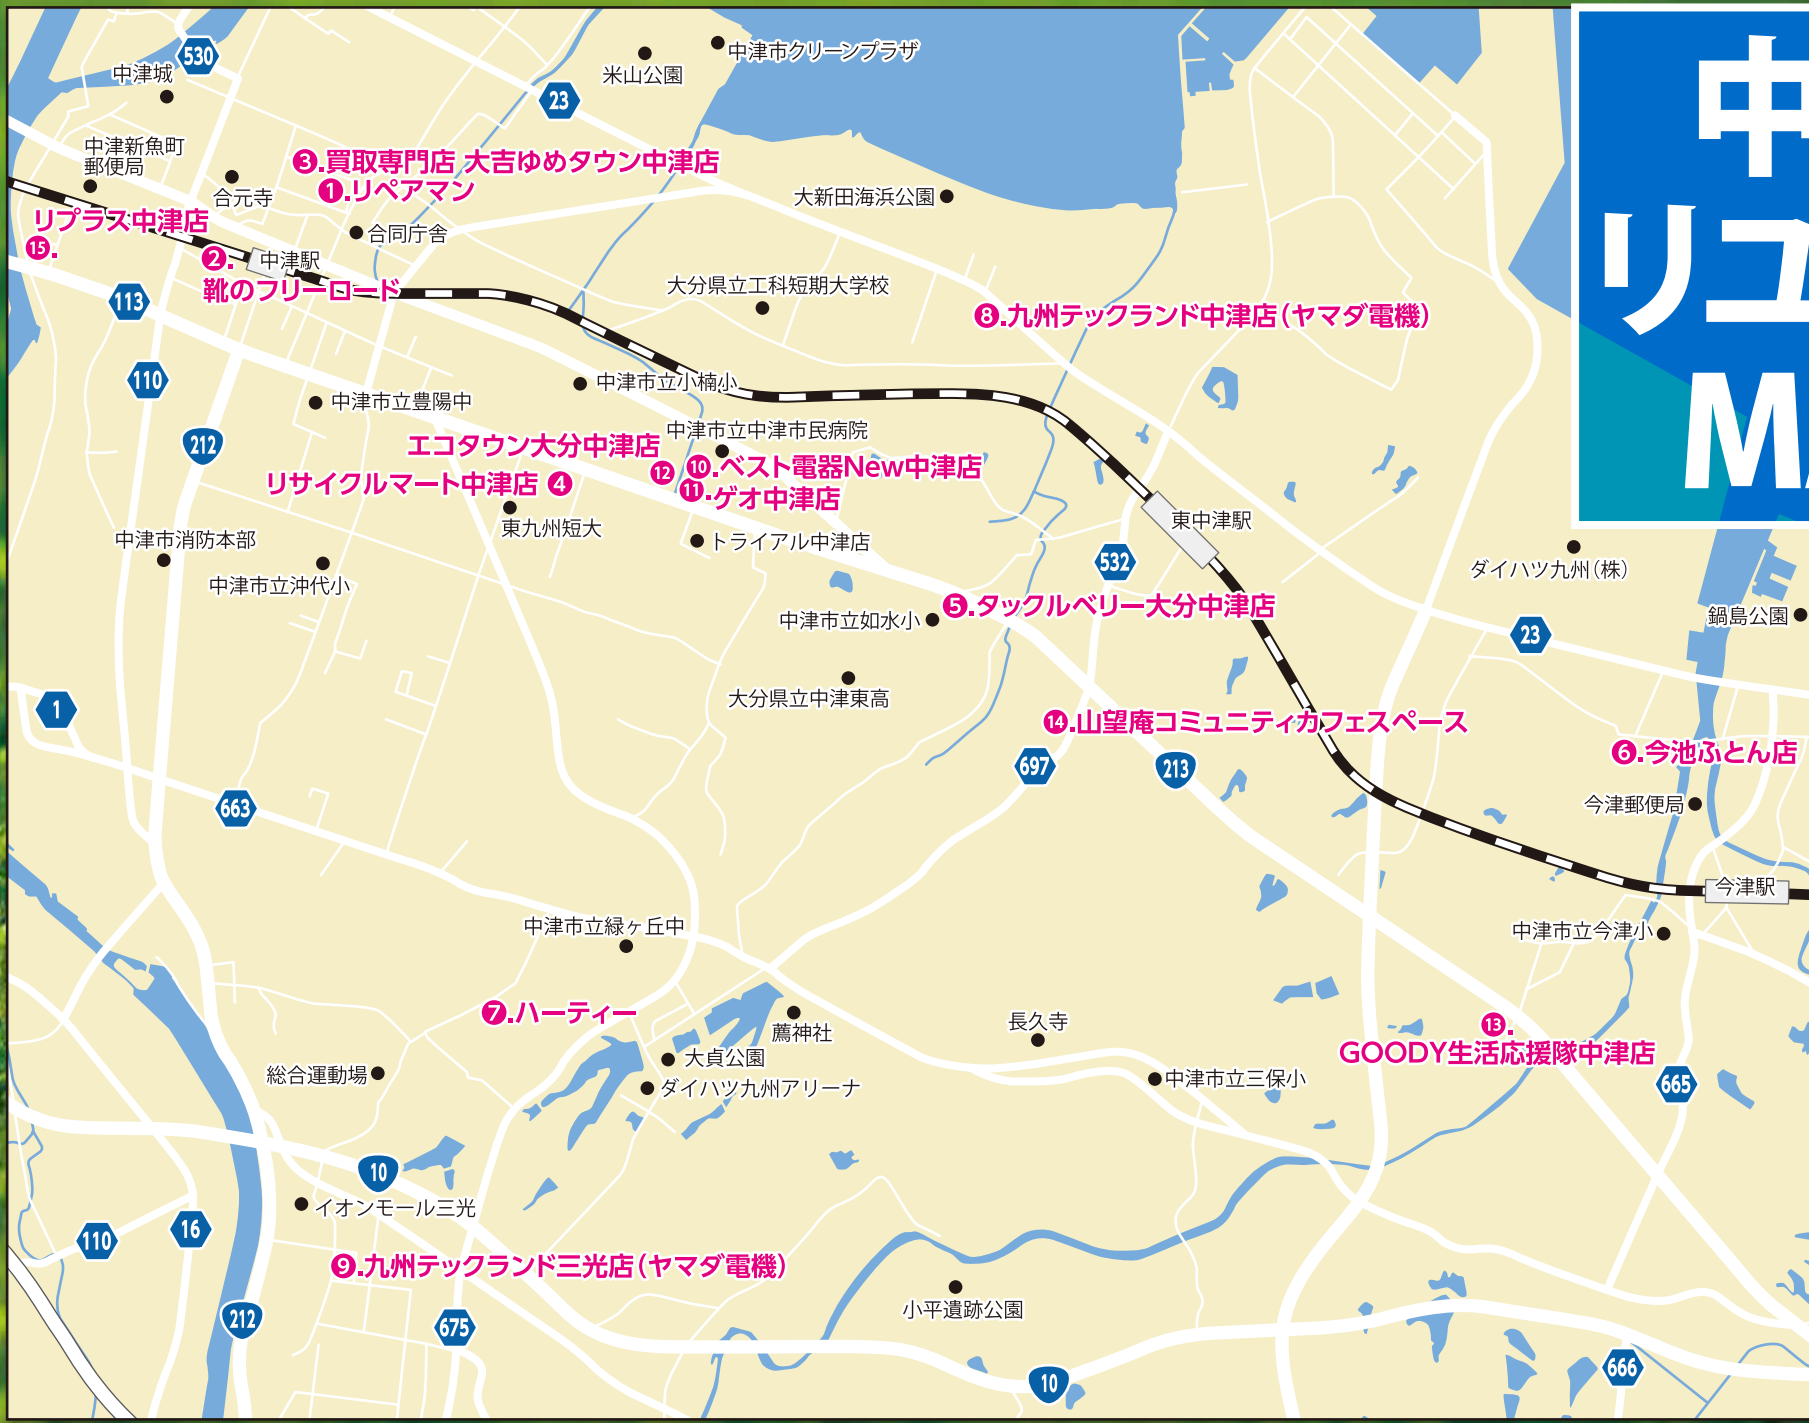

中津 リユース MAP

- ①.リペアマン
- ②.靴のフリーロード
- ③.買取専門店 大吉ゆめタウン中津店
- ④.リサイクルマート中津店
- ⑤.タックルベリー大分中津店
- ⑥.今池ふとん店
- ⑦.ハーティー
- ⑧.九州テックランド中津店(ヤマダ電機)
- ⑨.九州テックランド三光店(ヤマダ電機)
- ⑩.ベスト電器New中津店
- ⑪.ゲオ中津店
- ⑫.エコタウン大分中津店
- ⑬.GOODY生活応援隊中津店
- ⑭.山望庵コミュニティカフェスペース
- ⑮.リプラス中津店