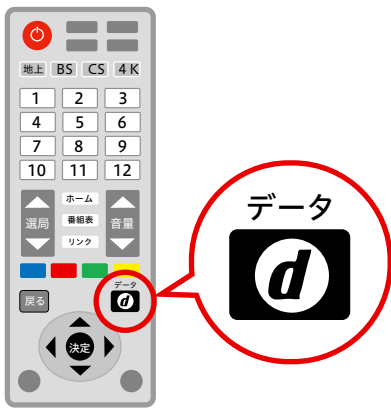

主な番組の内容

番組名	内容
中津市情報番組「しっちゃんかえ」	中津市が制作する地域密着型情報番組です。地域の行事やイベント情報、行政情報などをお届けします。毎週土曜日、午前6時に更新しています。
中津ふるさとTV	中津市が制作する番組で、地域の活性化に取り組む個人や団体、クラブ活動に励む元気な子供たちを中心に紹介する番組です。毎週月曜日、午前6時30分に更新しています。
中津ふるさとTVアーカイブ	過去に放送した「中津ふるさとTV」の再放送です。
めじろん元気アップ体操	元気な高齢者はさらにいきいきと！介護が必要になった方も再び元気になって自分らしい人生を送れることを目的に、大分県にて作成した筋力アップ効果の高い介護予防体操です。
大分県内各地のCATV制作番組	大分県内のケーブルテレビ局が制作した番組を放送します。
PickUp! ケーブルテレビ	大分県内のケーブルテレビ局が制作した情報番組より、ホットな話題などピックアップしてお送りします。毎週金曜日、午後7時に更新しています。
ひるドキ!! おおいたdaily	県内各地の身近なニュースやインフォメーションをお届けします。
ひるドキ!! おおいた	大分市や県内各地の身近な情報をお送りします。
友チャリ	リポーター工藤友美が自転車に乗って地域を紹介。大分県内の歴史・人・食など、その土地ならではの魅力を紹介します。日常見落としそうな小さなことも、車よりもスローペースな自転車でまわることで大分の良さを再発見。
WALK in OITA	県内各地の景勝地を紹介する番組です。

【お知らせ】

データ放送について

【リモコンの@dボタン】

テレビのリモコンの「@ボタン」を押していただくことで、防災情報やイベント情報などを入手することができます。是非、ご利用ください。追加設定・追加費用は発生しません。

配信している情報 (📶)

- ① 防災・防犯情報
- ② 気象情報
- ③ 中津市防災カメラの映像
- ④ 地域情報(イベント情報等)
- ⑤ 中津市・ケーブルテレビからのお知らせ 等

- データ放送の受信に数分かかる場合があります。
- もし表示されない場合は、別のチャンネルを一度表示していただき、再度「なかつふるさとチャンネル」もしくは「文字放送」を表示し「@ボタン」を押してください。
- アナログテレビに地上デジタルチューナーを設置して地上デジタル放送をご覧の方は、ご利用になれません。

取材依頼
番組へのご意見等連絡先

中津市役所 ケーブルテレビ担当課 TEL 0979-22-1114
〒871-8501 大分県中津市豊田町14番地3 e-mail:ncn@nk.oct-net.jp

テレビ不調時の連絡先

JCOMマーケティング(株)大分支社 コールセンター
TEL 0979-25-0220 (24時間365日対応)