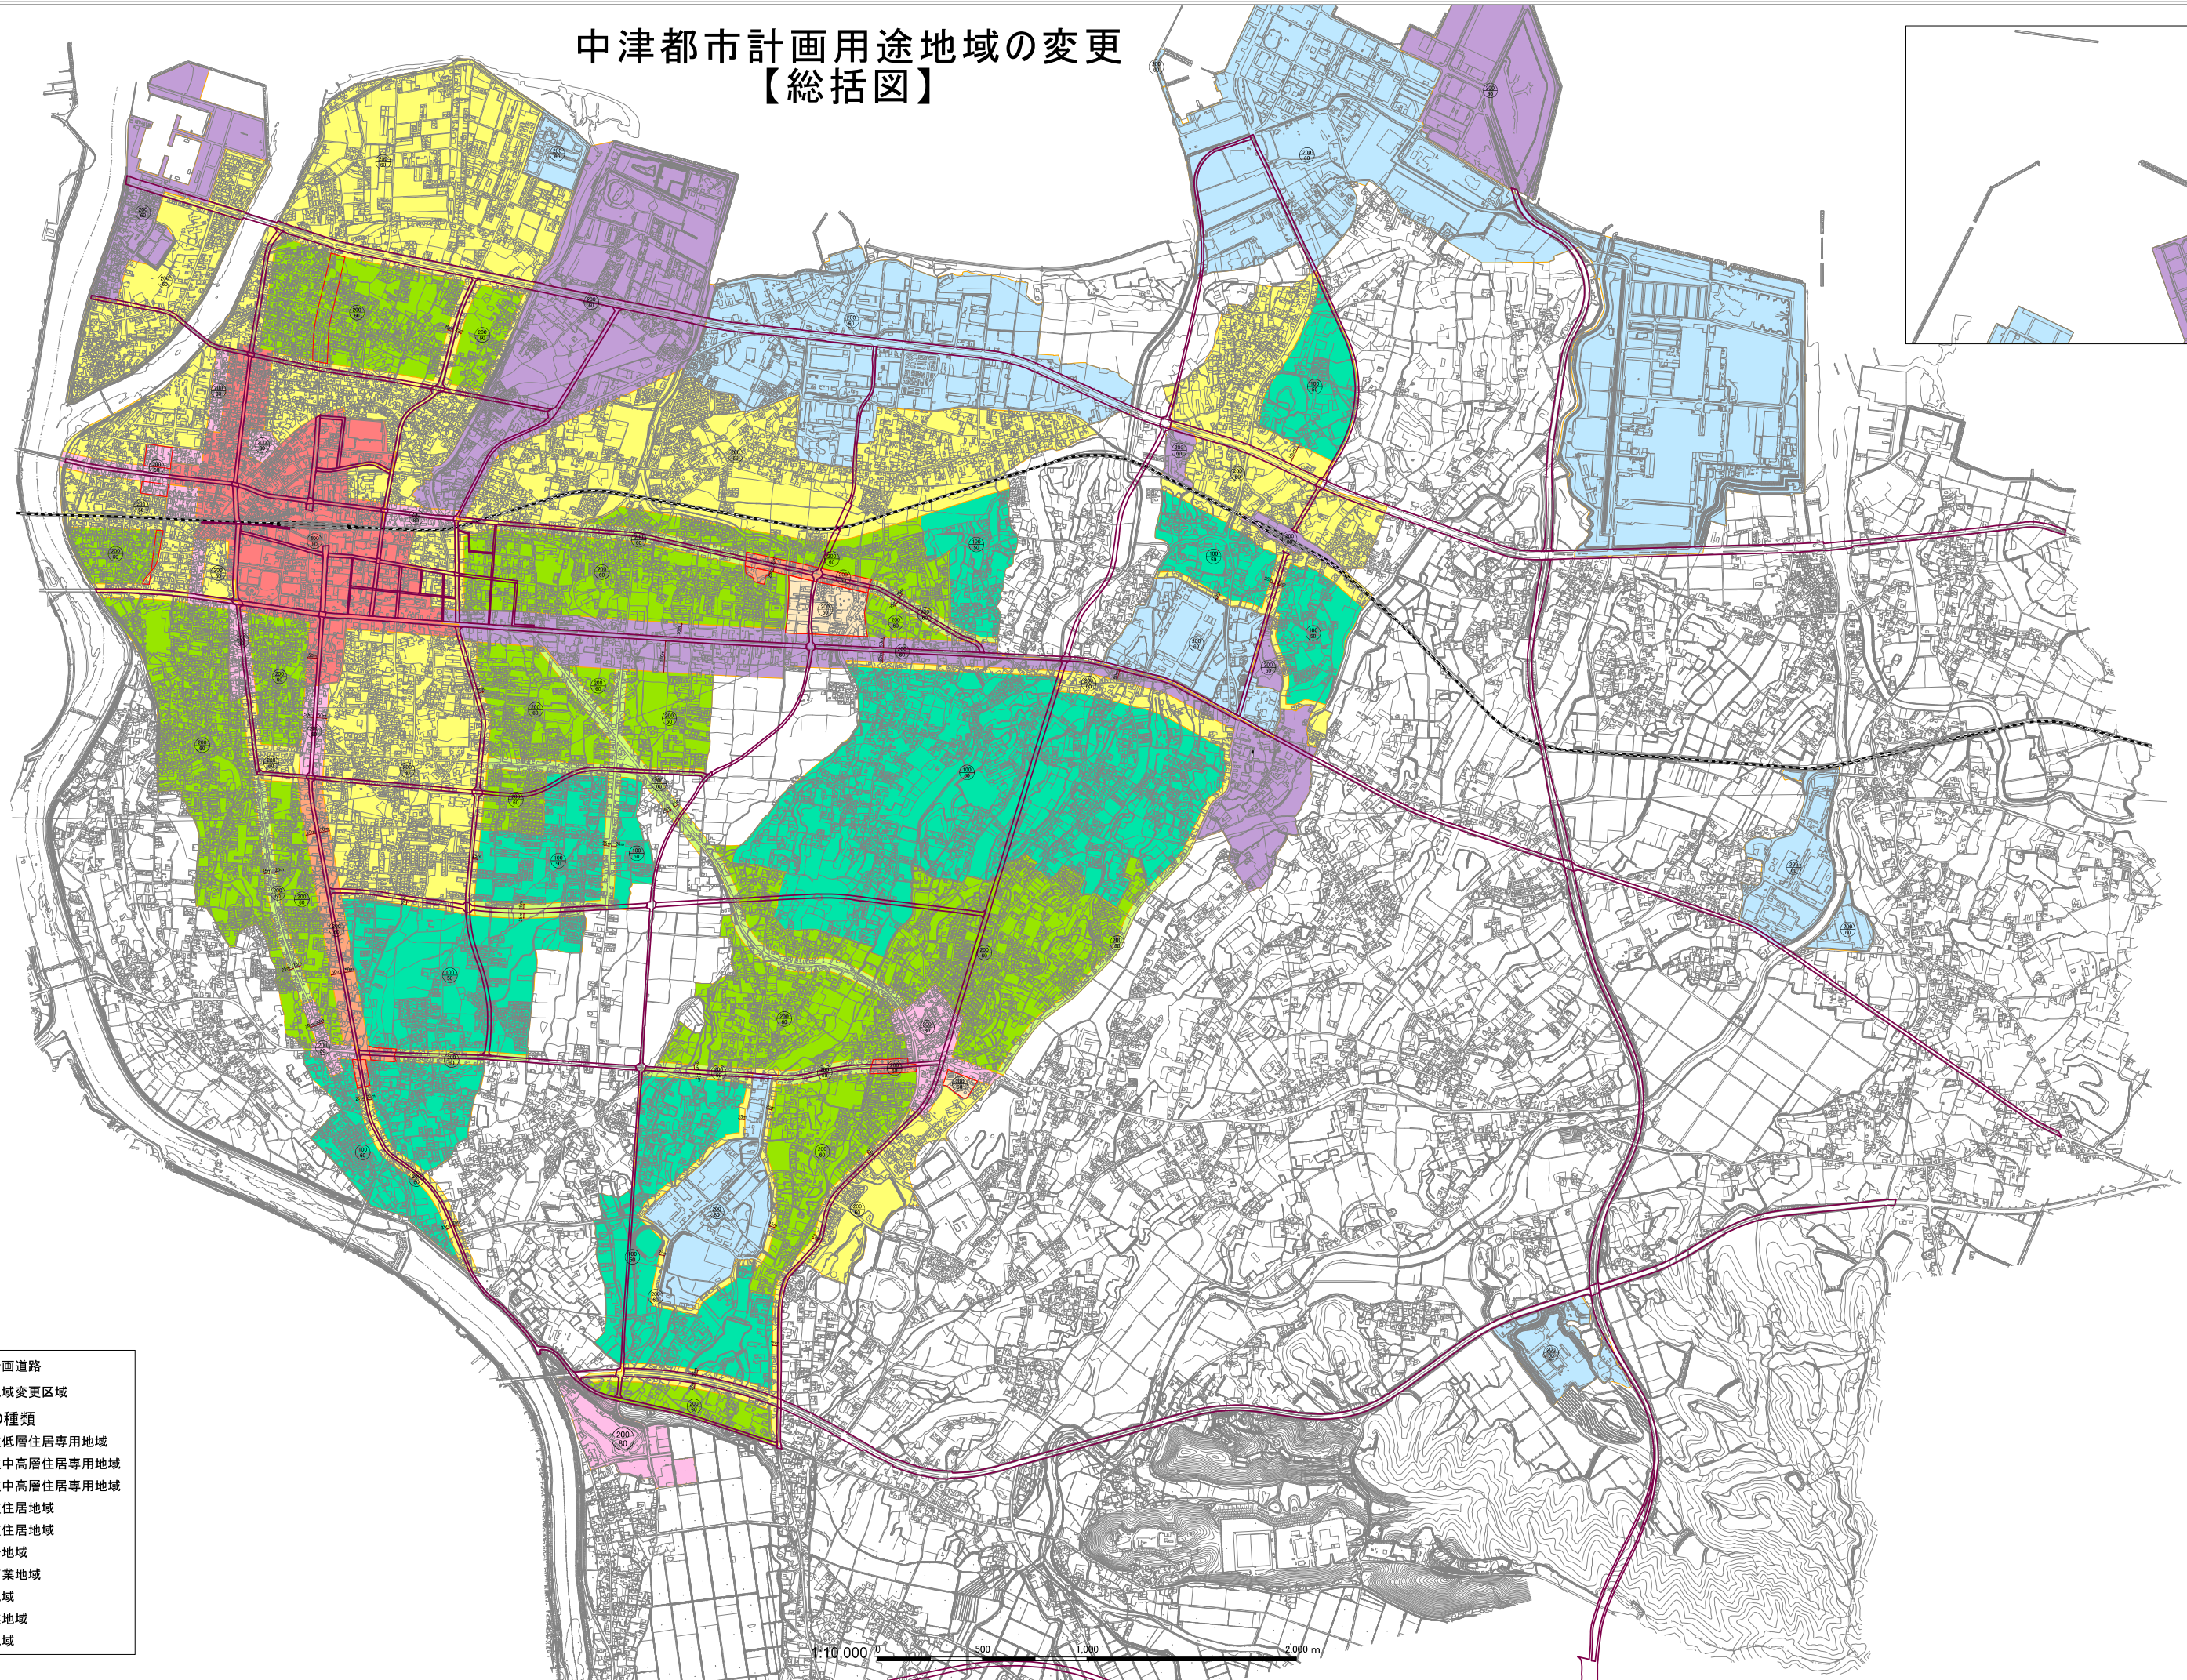

# 中津都市計画用途地域の変更 【総括図】

- 都市計画道路
- 用途地域変更区域
- 用途地域の種類
- 第一種低層住居専用地域
- 第一種中高層住居専用地域
- 第二種中高層住居専用地域
- 第一種住居地域
- 第二種住居地域
- 準住居地域
- 近隣商業地域
- 商業地域
- 準工業地域
- 工業地域

10,000 500 1,000 2,000 m