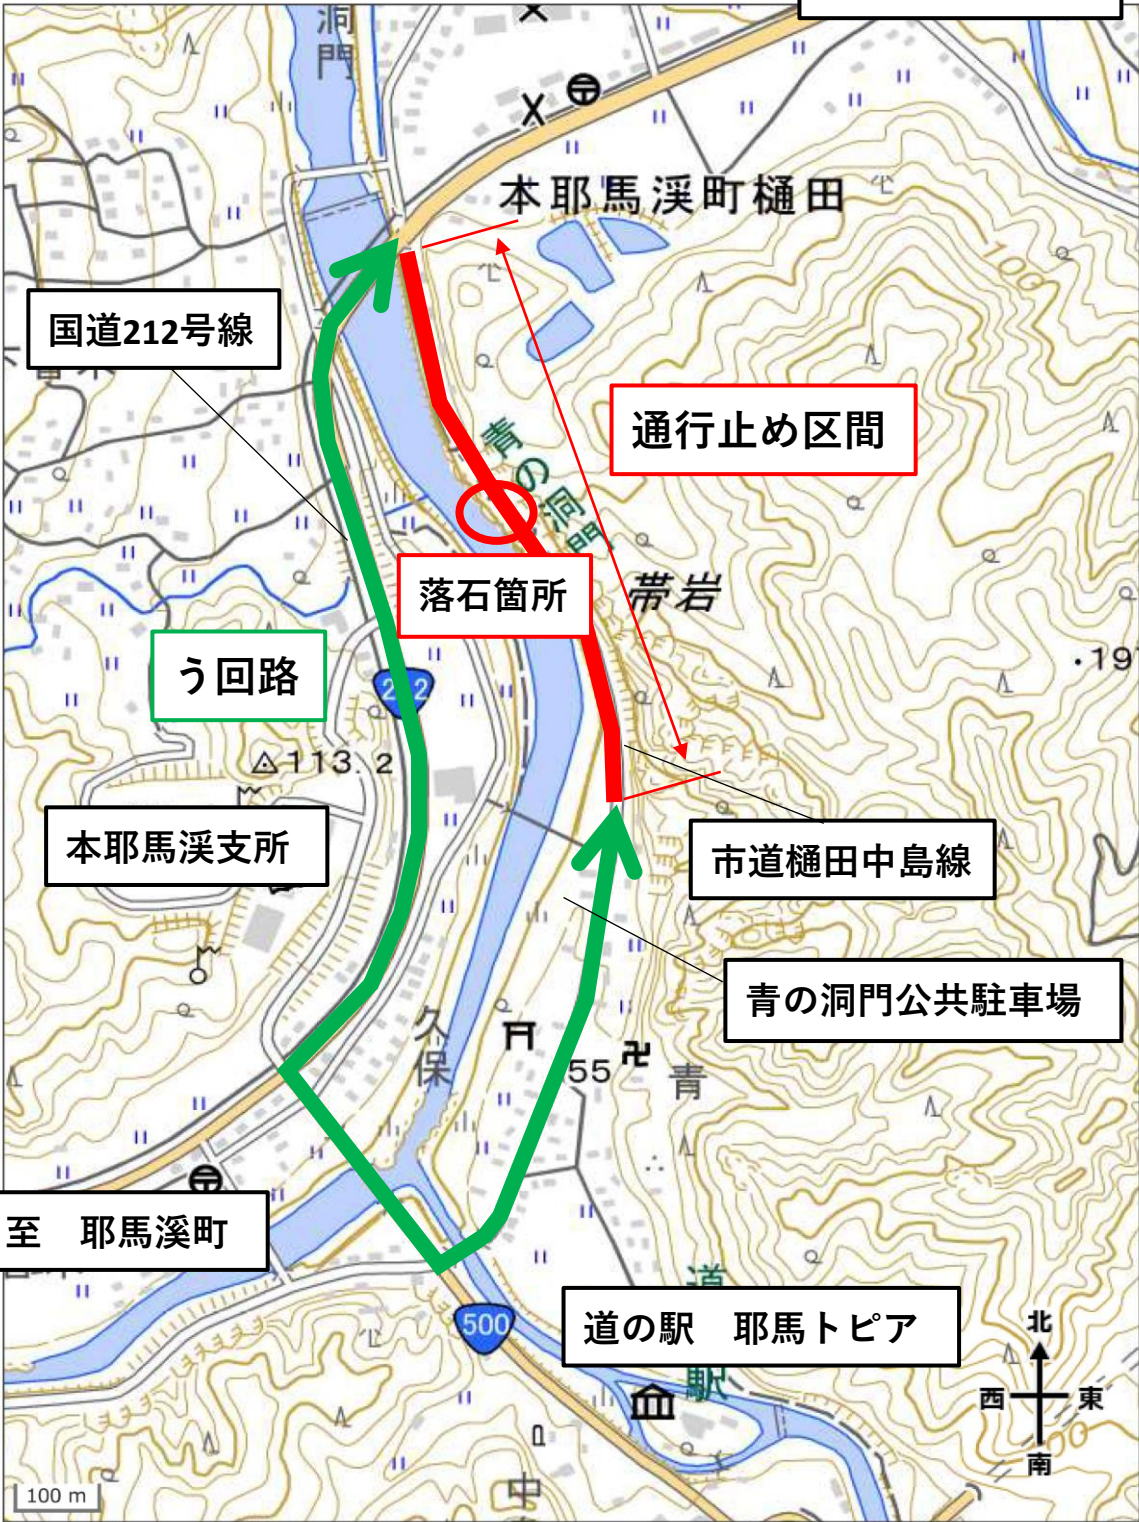

至 中津市街地

国道212号線

本耶馬溪町樋田

通行止め区間

落石箇所

帯岩

う回路

本耶馬溪支所

市道樋田中島線

青の洞門公共駐車場

至 耶馬溪町

道の駅 耶馬トピア

100 m