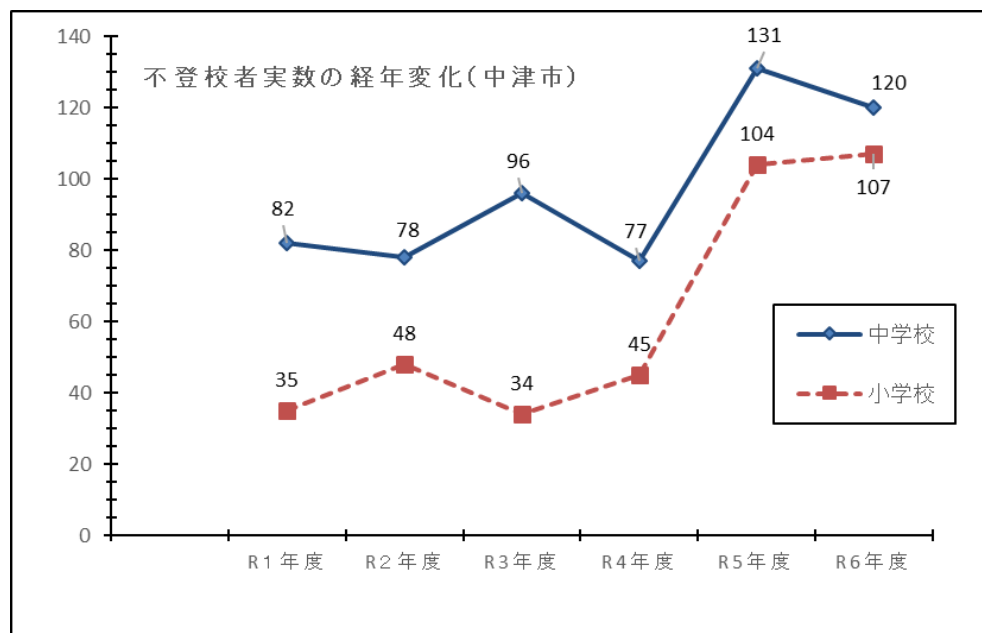

## 不登校児童生徒数の経年変化

年度	小学校			中学校		
	全国	大分県	中津市	全国	大分県	中津市
R1年度	53,350	558	35	127,922	1,285	82
R2年度	63,350	618	48	132,777	1,374	78
R3年度	81,498	706	34	163,442	1,706	96
R4年度	105,112	816	45	193,936	1,887	77
R5年度	130,370	1,044	104	216,112	2,114	131
R6年度	137,704	1,133	107	216,266	1,942	120