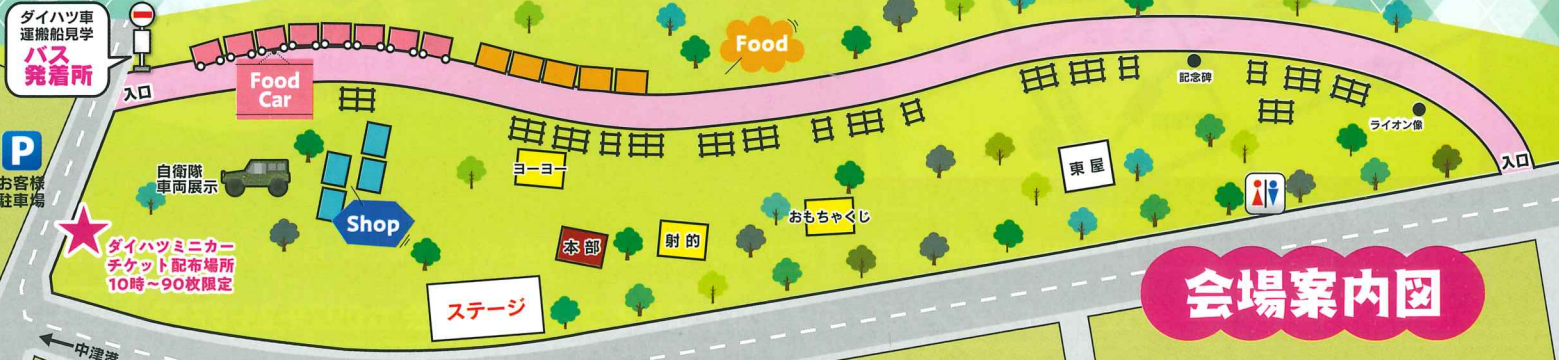

Food
リズム クレープ
ゲーズキッチン お弁当

Food Car
サークルタイガー
 クレープ、フルーツ飴

And more ...

小児がんの子どもを守るレモネードスタンド

がんと闘うアメリカの少女が、同じ病気と闘う友達との別れを経験していく中で「レモネードスタンドでお金を集めて、がんと闘う子どもたちを助ける治療法を見つけてもらおう!」と自宅の庭でレモネードスタンドを開き、集まったお金を病院へ寄付することを始めました。アメリカでは子どもたちのお小遣い稼ぎや社会勉強のためにレモネードスタンドを開くことが夏の風物詩となっていました。少女が始めた活動は、メディアに取り上げられ全米に広がり、少女が亡くなった今もその意思は引き継がれています。中津沖代ライオンズクラブは、この活動に賛同して取り組んでいます。

会場案内図

※飲酒運転は絶対にしないでください。